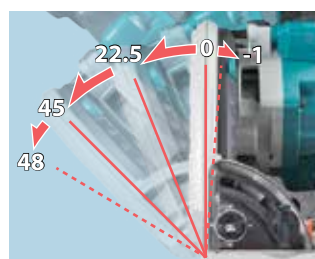

Lika kraftfull som motsvarande sladdmodell tack vare den kolborstfria motorn

Tipskydd

Lås fast bottenplattan i skenan vid vinkelsågning för att förhindra att maskinen tippas.

Vinkelkapning

:: -1 till 48 grader

Precision för vinkelkapning

Placeringen av skärlinjen är alltid densamma oavsett vinkeln vid skärning med medföljande styrskena.

Fasta lägen

Hög prestanda och snabb kapning

- 18V X2 Li-ion batterier
- Kolborstfri motor
- Ny tunn sågklinga