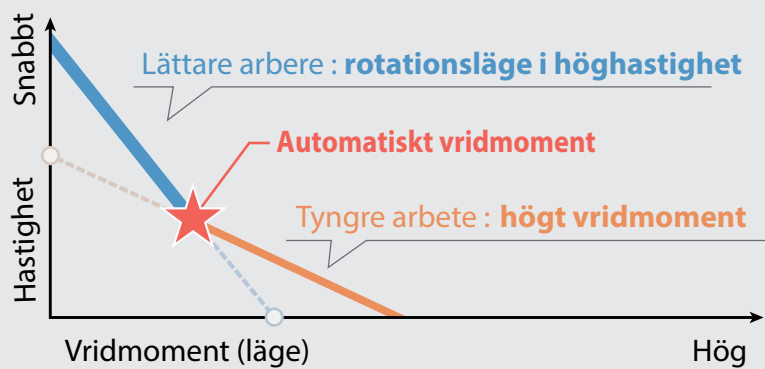

Lika kraftfull som motsvarande sladdmodell tack vare den kolborstfria motorn

Tipskydd

Lås fast bottenplattan i skenan vid vinkelsågning för att förhindra att maskinen tippas.

Vinkelkapning

:: -1 till 48 grader

Precision för vinkelkapning

Placeringen av skärlinjen är alltid densamma oavsett vinkeln vid skärning med medföljande styrskena.

Fasta lägen

Hög prestanda och snabb kapning

- 18V X2 Li-ion batterier
- Kolborstfri motor
- Ny tunn sågklinga

BL
MOTOR

ADT

Automatic torque Drive Technology

Ändrar automatiskt kaphastigheten som anpassas efter belastningen:

- Lättare arbete: rotationsläge i höghastighet
- Tyngre arbete: högt vridmoment

Hög manövrerbarhet

Djupstoppare för splitterfri kapning

För splitterfri kapning låses sågklingan på 2 mm djup för sågning av ett preliminärt spår.

Sågen kan placeras direkt mot vägg

Minst 18 mm från väggen

Mjukstart

gör att verktyget startar smidigt.